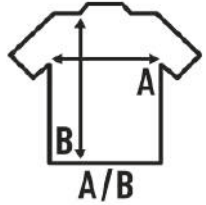

### Características:

- Cuello canalé 1x1.
- Tejido tubular.
- Doble costura en mangas y bajo.
- Refuerzo de hombro a hombro.
- Etiqueta removible

### Composición de colores:

- GM: 85% algodón / 15% viscosa.
- AS: 98% algodón / 2% viscosa.
- PFD: Camiseta especial para tinter con costuras laterales, talla más grande.

100% algodón preencogido. Gramaje: 185-190 gr. aprox.

### TALLAS/Size

EU	XS	S	M	L	XL	XXL	3XL	4XL	5XL
Ancho	48 cm	51 cm	53 cm	56 cm	58 cm	61 cm	66 cm	68 cm	72 cm
Largo	68 cm	70 cm	72 cm	74 cm	76 cm	78 cm	82 cm	84 cm	88 cm

White (WH)	Black (BK)	Red (RD)	Navy (NY)	Royal Blue (RB)	Amazonia Green (AG)	Aqua (AQ)	Army (AR)	Ash Melange (AS)	Azure (AZ)	Brick (BC)	Bottle Green (BG)
Brown (BR)	Burgundy (BU)	Chocolate (CH)	Denim (DN)	Forest Green (FG)	Fucsia (FU)	Graphite (GF)	Grey Melange (GM)	Ice Blue (IB)	Kelly Green (KG)	Khaki (KH)	Lime (LM)
Lime Stone (LS)	Lavender (LV)	Light Yellow (LY)	Orange (OR)	Pale Green (PG)	Peach (PH)	Pink (PK)	Pistachio (PT)	Purple (PU)	Raspberry (RP)	Sand (SA)	Sky Blue (SK)
Gold (SY)	Turquoise (TU)	Warm Red (WR)	Zinc (ZC)	Azalea (AL)	Cardinal (CA)	PFD (PFD)	Mustard (MU)	Mint Green (MG)	Steel Blue (SB)	Silver (SL)	Butter Cream (BT)
Pink Vintage (PV)	Tropical Green (TP)										