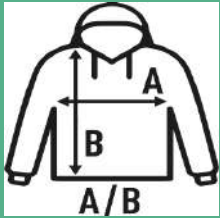

HALF ZIP SWEATSHIRT

Sudadera de hombre con media cremallera a tono y cuello alto. Disponible en 11 colores y desde la talla S hasta la XXL.

Características:

- 2x1 canalé con elastano en puños y bajo.
- Felpa perchada

Composición de colores:

- AS: 67% algodón / 31% Poliéster reciclado / 2% viscosa

60% Algodón / 40% Poliéster reciclado. Gramaje: 290 gr.

Caja/Box 25

Paquete/Pack 25

TALLAS/Size

EU	S	M	L	XL	XXL
Ancho	54 cm	57 cm	60 cm	63 cm	66 cm
Largo	66 cm	69 cm	72 cm	76 cm	78 cm