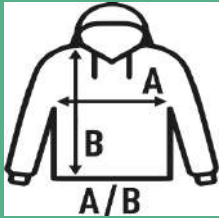

FULL ZIP SWEATSHIRT

Sudadera de hombre con cremallera entera invisible a tono y cuello alto con bolsillos laterales. Disponible en 11 colores y desde la talla XS hasta la XXL.

Características:

- 2x1 canalé con elastano en puños y bajo.
- Cremallera entera cubierta.
- Bolsillos laterales.
- Felpa perchada

Composición de colores:

- GM: 61% algodón /31% Poliéster reciclado / 8% viscosa

60% Algodón / 40% Poliéster reciclado. Gramaje: 290 gr. aprox.

Caja/Box 25

Paquete/Pack 25

TALLAS/Size

EU	XS	S	M	L	XL	XXL
Ancho	52 cm	54 cm	56 cm	58 cm	60 cm	62 cm
Largo	67 cm	69 cm	72 cm	74 cm	76 cm	78 cm